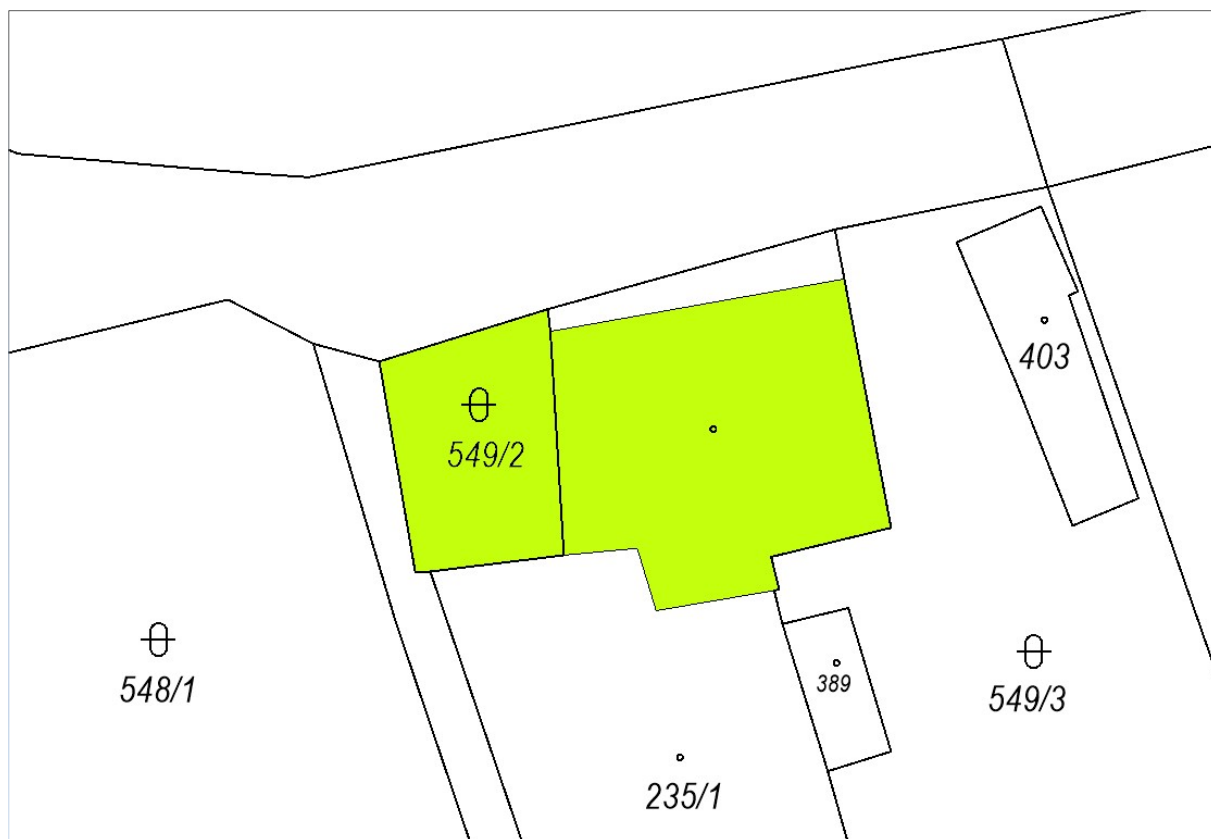

Zadavatel si vyhrazuje právo kdykoli výběrové řízení zrušit.

číslo pozemku	kultura	výměra m²
235/1	zastavěná plocha a nádvoří	cca 306
549/2	ostatní plocha, neplodná půda	142

Pozemky, část p. č. 235/1 – výměra cca 306 m², zastavěná plocha a nádvoří – budova restaurace a p. č. 549/2 – výměra 142 m², ostatní plocha, neplodná půda – kotelná, sklad paliva a terasa, oba obec a katastrální území Lichkov, okr. Ústí nad Orlicí, jsou zapsány na LV č. 10001 pro obec a katastrální území Lichkov, okr. Ústí nad Orlicí, evidovaný u Katastrálního úřadu pro Pardubický kraj, katastrální pracoviště Ústí nad Orlicí.

Mgr. Roman Richtr
starosta obce

snímek katastrální mapy s vyznačením pronajímaných pozemků a jejich částí