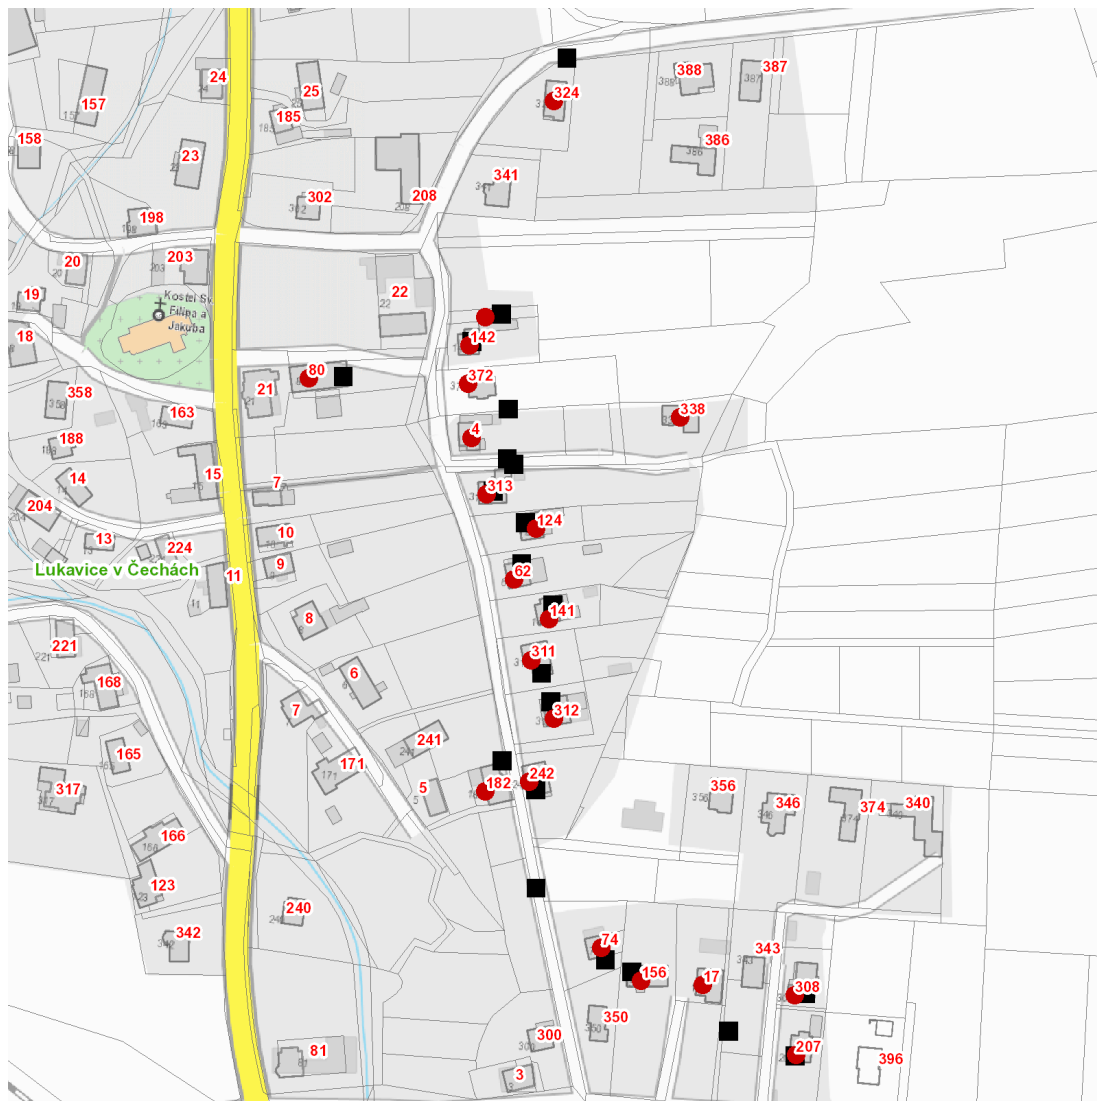

dne **17. 6. 2022** od **8:45** do **17:15** hodin

Plánovaná odstávka zahrnuje tyto lokality:**Lukavice** (okres Ústí nad Orlicí)

č. p. 4, 17, 62, 74, 80, 124, 141, 142, 156, 182, 207, 242, 308, 311, 312, 313, 324, 338, 372

kat. území **Lukavice v Čechách** (kód **688860**): parcelní č. 1438/8

UPOZORNĚNÍ

Dotčené zařízení distribuční soustavy je nutné i v době odstávky považovat za zařízení pod napětím, a proto vás žádáme o dodržení všech zásad bezpečnosti a provedení opatření potřebných k zamezení případných škod na zdraví a majetku. | Provozovatelé výroben elektřiny jsou povinni zajistit přerušení dodávky elektřiny z výroby do vypnutého úseku distribuční soustavy.

dne 17. 6. 2022 od 8:45 do 17:15 hodin**Orientační mapový podklad odstávkou dotčených lokalit****VYSVĚTLIVKY**

- – adresy dotčené odstávkou elektřiny
- – místa připojení k elektrické síti dotčená odstávkou

INFORMACE ZASLÁNA

IDDS: pcza3ir (Obec Lukavice)